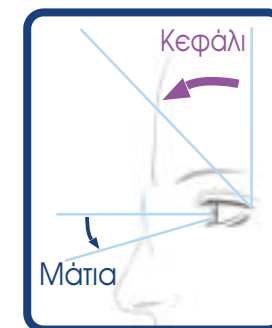

 Οι νέοι πολυεστιακοί φακοί Varilux® Ellipse™ σέβονται την φυσική οπτική συμπεριφορά των πρεσβυώπων που φορούν μικρούς και στενούς σκελετούς οράσεως.

Σκελετός κανονικού μεγέθους

Σκελετός μικρού μεγέθους

Σκελετός κανονικού μεγέθους

Σκελετός μικρού μεγέθους

• Varilux® Ellipse™, ευρύ οπτικό πεδίο για κοντά

Κοντινή εστία που είναι γρήγορα και εύκολα προσιτή.

Οι διοπτροφόροι που φορούν μικρούς και στενούς σκελετούς χαμηλώνουν λιγότερο τα μάτια τους και περισσότερο το κεφάλι για να δουν από μακριά κοντά, σε σχέση με εκείνους που φορούν κανονικούς σκελετούς.

Ο πρεσβύωπας προσεγγίζει την κοντινή εστία χαμηλώνοντας το βλέμμα του μόνο κατά 18°, μία απόλυτα φυσιολογική συμπεριφορά για τα άτομα που φορούν μικρούς και στενούς σκελετούς.

Άνετο βάθος 10° για τέλεια κοντινή όραση ακόμα και σε μικρό ύψος εφαρμογής.