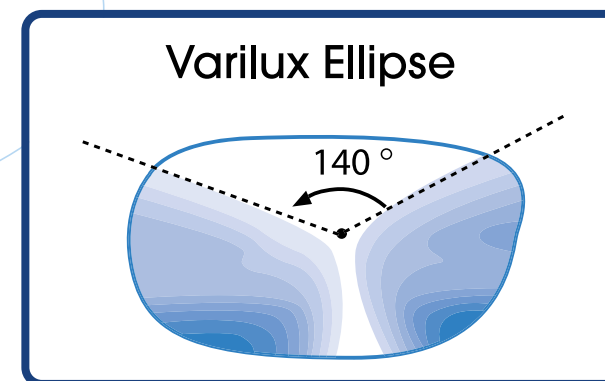

Ο πρεσβύωπας προσεγγίζει την κοντινή εστία χαμηλώνοντας το βλέμμα του μόνο κατά 18°, μία απόλυτα φυσιολογική συμπεριφορά για τα άτομα που φορούν μικρούς και στενούς σκελετούς.

Άνετο βάθος 10° για τέλεια κοντινή όραση ακόμα και σε μικρό ύψος εφαρμογής.

Όταν το βλέμμα του πρεσβύωπα αγγίζει την κοντινή ζώνη, εκείνος έχει στη διάθεση του ένα άνετο κοντινό λειτουργικό πεδίο βάθους 10°. Το εύρος αυτό δίνει την ευκαιρία στην κοντινή όραση να λειτουργεί φυσιολογικά ακόμα και όταν το ύψος εφαρμογής βρίσκεται στα 14 mm.

• Varilux® Ellipse™, ευρύ οπτικό πεδίο για μακριά

Πολύ ευρύ και άνετο οπτικό πεδίο στη μακρινή εστία.

Οι διοπτροφόροι που φορούν μικρούς και στενούς σκελετούς μεταχειρίζονται περισσότερο το οπτικό πεδίο στην περιφέρεια του φακού σε σχέση με εκείνους που φορούν κανονικούς σκελετούς.

Ευρύ οπτικό πεδίο για μακριά, ειδικά προσαρμοσμένο για μικρούς σε μέγεθος σκελετούς οράσεως.

Οπτικό άνοιγμα 140° με άριστη οπτική οξύτητα.

• Η συλλογή Varilux® διευρύνεται και για μικρούς σε μέγεθος & στενούς σκελετούς...