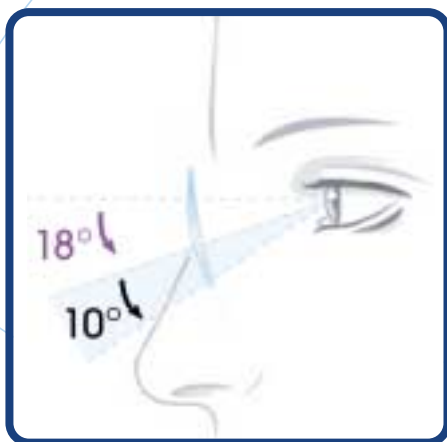

Σκελετός κανονικού μεγέθους

Σκελετός μικρού μεγέθους

• Varilux® Ellipse™, ευρύ οπτικό πεδίο για κοντά

Κοντινή εστία που είναι γρήγορα και εύκολα προσιτή.

Οι διοπτροφόροι που φορούν μικρούς και στενούς σκελετούς χαμηλώνουν λιγότερο τα μάτια τους και περισσότερο το κεφάλι για να δουν από μακριά κοντά, σε σχέση με εκείνους που φορούν κανονικούς σκελετούς.

Το Varilux® Ellipse™ προσαρμόζεται στην οπτική αυτή συμπεριφορά και προσφέρει την καλύτερη λύση στους πρεσβύωπες που επιλέγουν μικρό & στενό σκελετό.

Το Varilux® Ellipse™ προσφέρει:

Απόλυτα φυσική κίνηση των ματιών όταν προσεγγίζουν την κοντινή εστία.

Ο πρεσβύωπας προσεγγίζει την κοντινή εστία χαμηλώνοντας το βλέμμα του μόνο κατά 18°, μία απόλυτα φυσιολογική συμπεριφορά για τα άτομα που φορούν μικρούς και στενούς σκελετούς.

Άνετο βάθος 10° για τέλεια κοντινή όραση ακόμα και σε μικρό ύψος εφαρμογής.

Όταν το βλέμμα του πρεσβύωπα αγγίζει την κοντινή ζώνη, εκείνος έχει στη διάθεση του ένα άνετο κοντινό λειτουργικό πεδίο βάθους 10°. Το εύρος αυτό δίνει την ευκαιρία στην κοντινή όραση να λειτουργεί φυσιολογικά ακόμα και όταν το ύψος εφαρμογής βρίσκεται στα 14 mm.