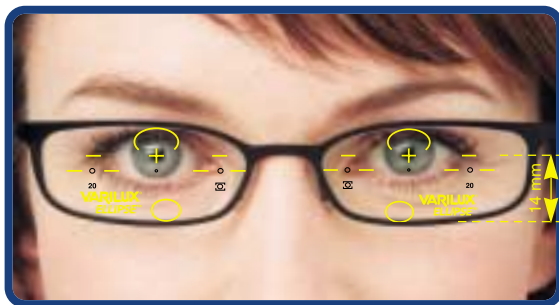

Ο πρεσβύωπας προσεγγίζει την κοντινή εστία χαμηλώνοντας το βλέμμα του μόνο κατά 18°, μία απόλυτα φυσιολογική συμπεριφορά για τα άτομα που φορούν μικρούς και στενούς σκελετούς.

Άνετο βάθος 10° για τέλεια κοντινή όραση ακόμα και σε μικρό ύψος εφαρμογής.

Το Varilux® Ellipse™ με τον ειδικό σχεδιασμό του, σέβεται την οπτική αυτή συμπεριφορά του πρεσβύωπα και προσφέρει το ευρύτερο οπτικό πεδίο στη μακρινή όραση.

Με το Varilux® Ellipse™ οι πρεσβύωπες που επιλέγουν μικρό και στενό σκελετό απολαμβάνουν:

Ευρύ οπτικό πεδίο για μακριά, ειδικά προσαρμοσμένο για μικρούς σε μέγεθος σκελετούς οράσεως.

Οπτικό άνοιγμα 140° με άριστη οπτική οξύτητα.

• Η συλλογή Varilux® διευρύνεται και για μικρούς σε μέγεθος & στενούς σκελετούς...

Varilux® Ellipse™: διαθέτει το μικρότερο ύψος εφαρμογής 14 mm.

Εφαρμόζεται σε ύψος 14 mm από το κέντρο της κόρης. Προσφέρει τέλεια όραση ακόμα και στους πρεσβύωπες που επιλέγουν πολύ μικρούς σκελετούς με συνολικό ύψος 24 mm, χωρίς καμία μεταβολή στην ποιότητα της όρασής τους.