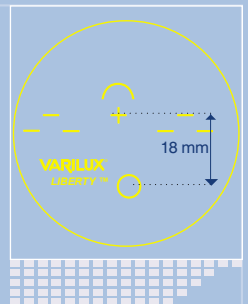

και θα απολαύσουν τα πλεονεκτήματα των πολυεστιακών, πληρώνοντας το ίδιο ποσό.

Κατάλληλο για όλους τους τύπους σκελετών

- Ελάχιστο ύψος εφαρμογής 18mm, όπως στο Varilux Panamic και στο Varilux Comfort.
- Η κοντινή εστία είναι τοποθετημένη πιο ψηλά στο φακό, το 85% του Addition επιτυγχάνεται 13mm κάτω από το σταυρό της μακρινής εστίας*.