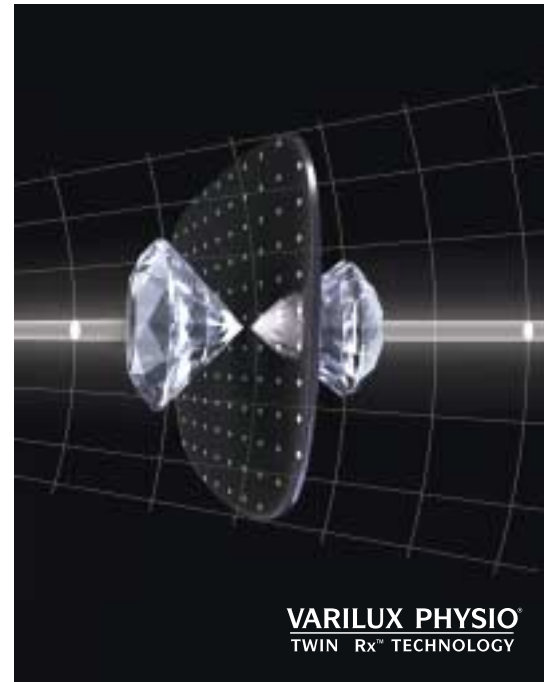

Η έμπνευση έρχεται από το φως

Το φως δίνει σχήμα στην εικόνα

Το φως είναι ένα κύμα που παραμορφώνεται όταν περνάει μέσα από ένα πολυεστιακό οφθαλμικό φακό. Για πρώτη φορά το Varilux Physio αναλύει το σύνολο της δέσμης φωτός που διαπερνά την επιφάνειά του, για να εξαλείψει αυτές τις παραμορφώσεις και να προσφέρει ασύγκριτη ευκρίνεια εικόνας.

Το Varilux Physio είναι το πρώτο πολυεστιακό που σχεδιάστηκε με την τεχνολογία Twin Rx®, έναν επαναστατικό τρόπο υπολογισμού και κατασκευής. Η τεχνολογική αυτή επανάσταση βασίζεται σε δυο νέες καινοτομίες:

- > Καινοτομία σχεδιασμού – υπολογισμού του φακού με το WAVEFRONT MANAGEMENT SYSTEM
- > Καινοτομία στη διαδικασία παραγωγής με το σύστημα POINT BY POINT TWINNING